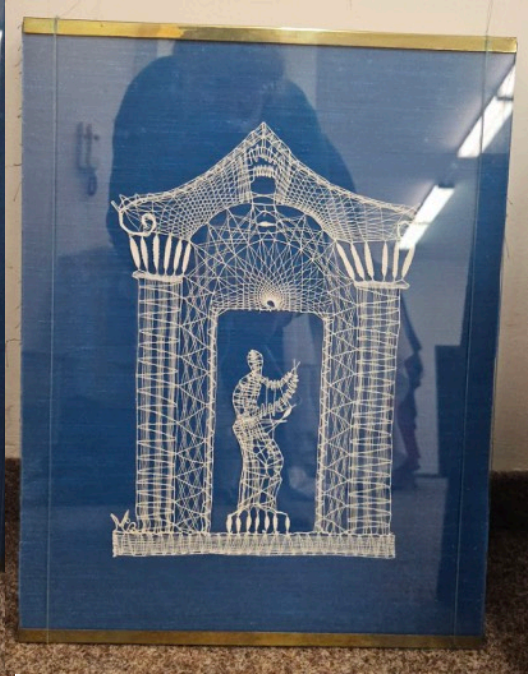

Sada PF Josefa Jíry Mojmíru Preclíkovi

Vyvolávací cena 5000,-

Max Švabinský, Květy, litografie

Vyvolávací cena 2500,-

Anna Kožuriková, Anděl, tiffany vitráž

Vyvolávací cena 2500,-

Milča Eremiášová, autorská krajka 2x